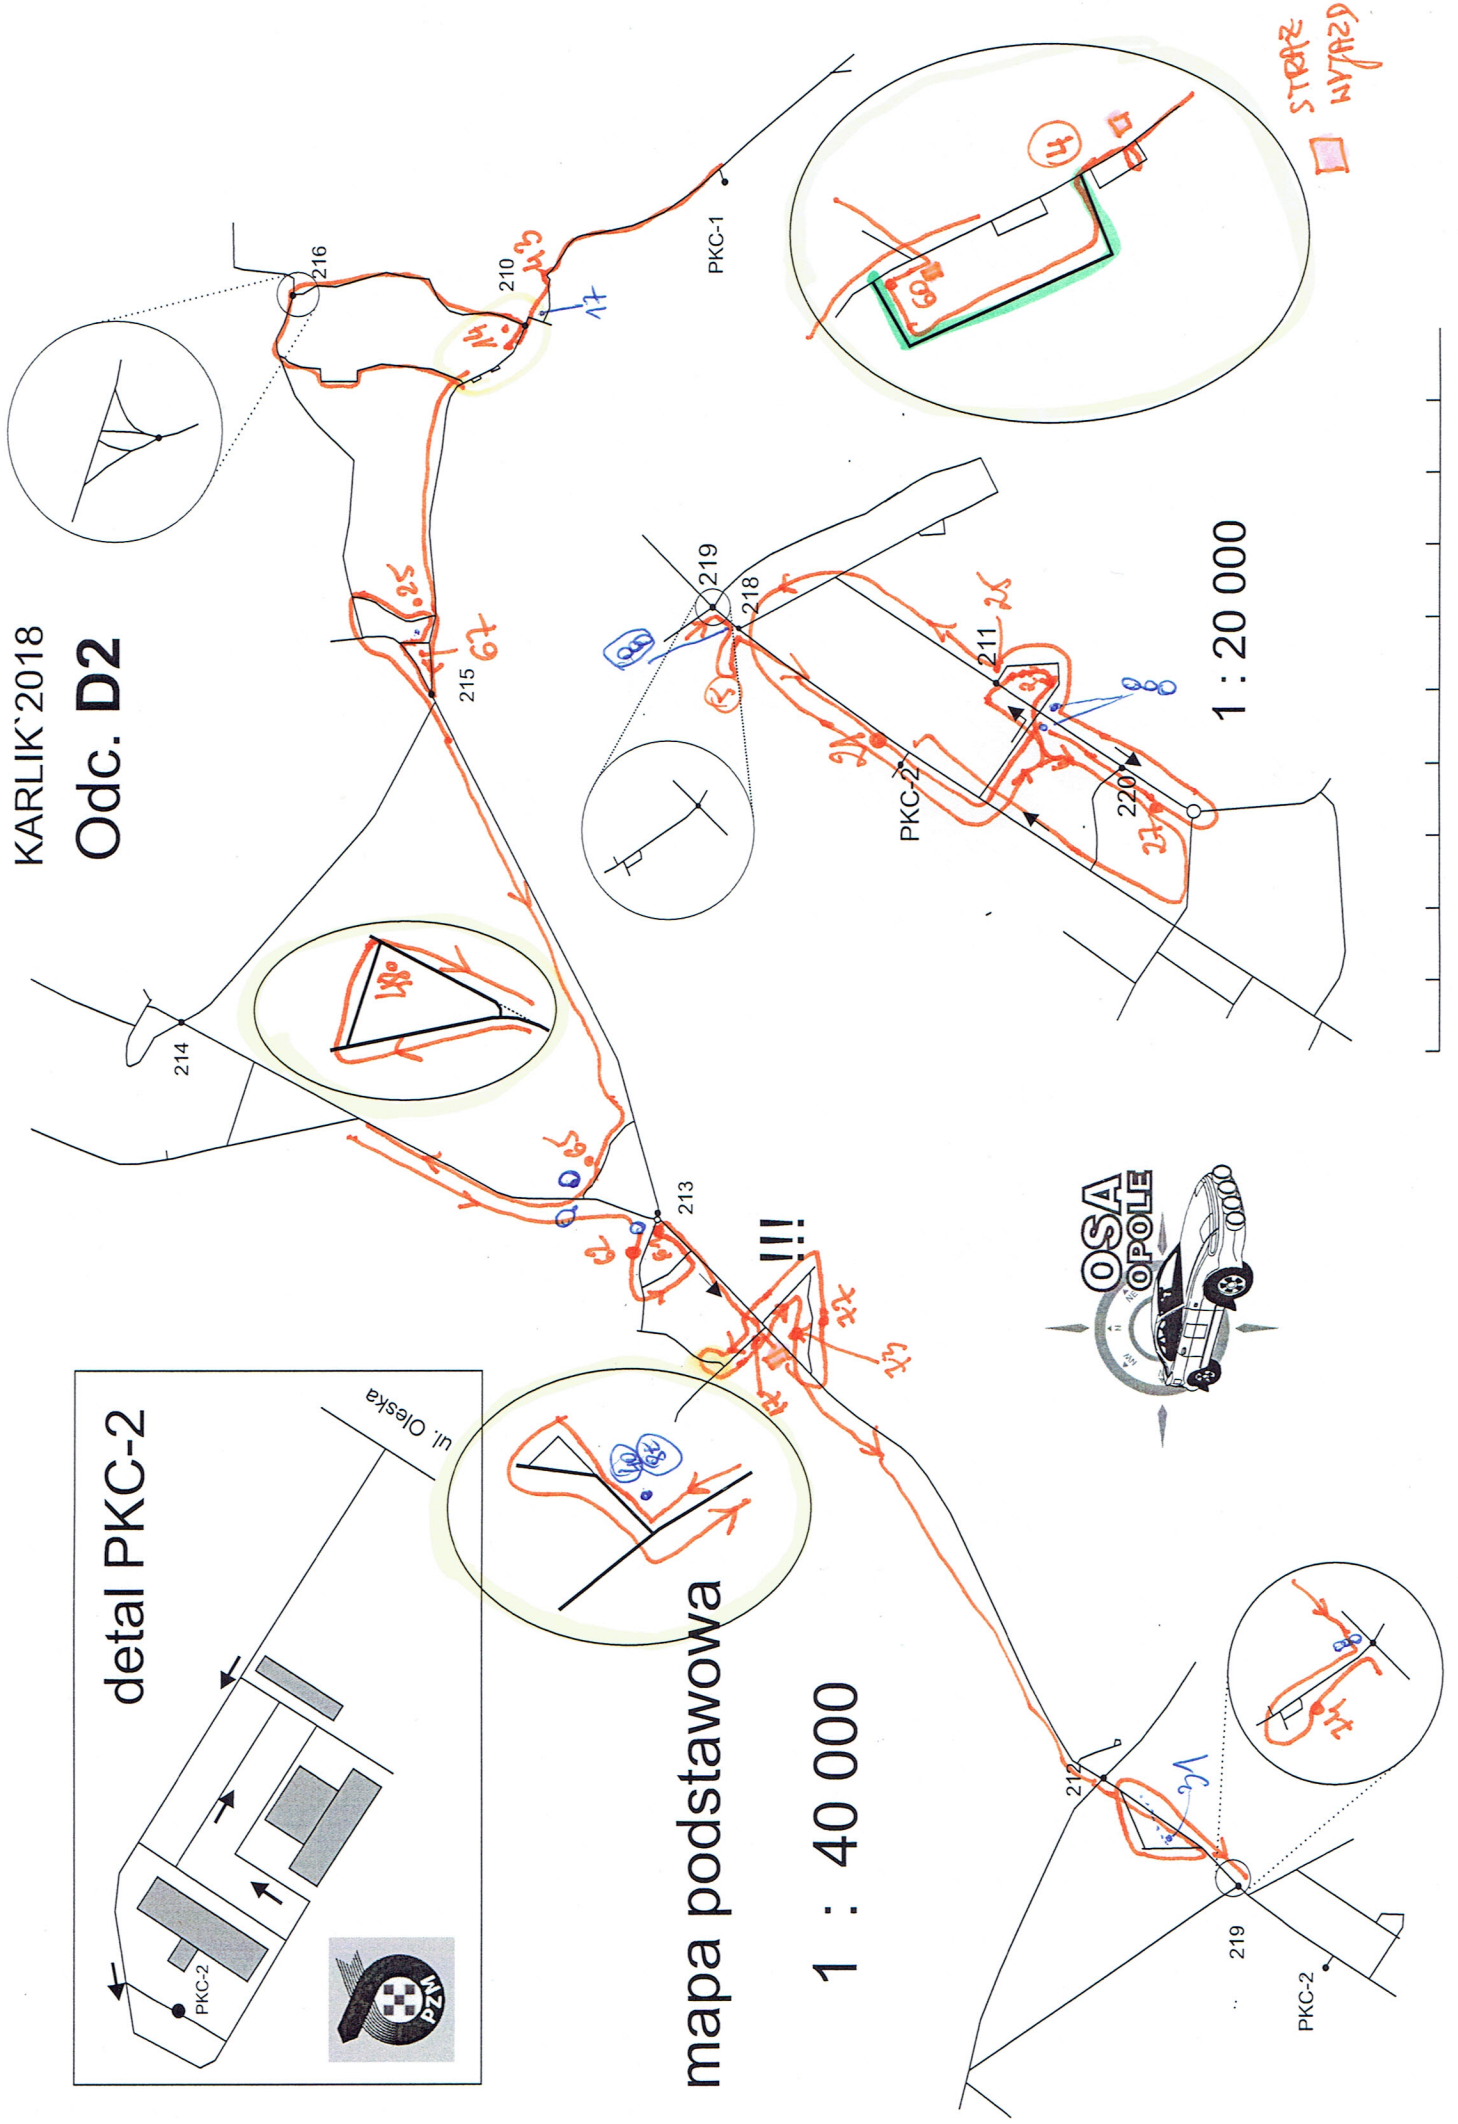

KARLIK 2018

Odc. D2

detal PKC-2

mapa podstawowa

1 : 40 000

1 : 20 000