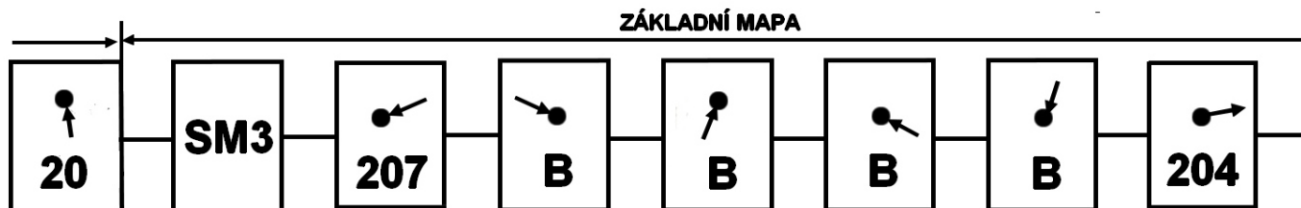

ZIMA 2017

2

ČK - BŘEZINKA

DĚLKA :

ČAS :

Podmínky :

- Z kóty 202 jed' poprvé SM2.
- V kóte 201 jed' vždy

W pkt.201 jedz zawsze ...

Malá písmena v itineráři i mapových podkladech označují pouze začátky a konce slepých map.

Z pkt.202 jedz po raz pierwszy SM2

- Každým bodem projed' vždy rovně. Každý punkt (2 cyfrowy lub alfa) przejedz prosto
- SM3 vždy opust' prvním mapovým výjezdem vpravo. Sm3 zawsze opuśc pierwszy mapowym wyjazdem w prawo

Vložené itineráře :

- Za každou dopravní značkou nebo jed' vždy P. za každým znakiem drogowym ... lub ... jedz zawsze w prawo