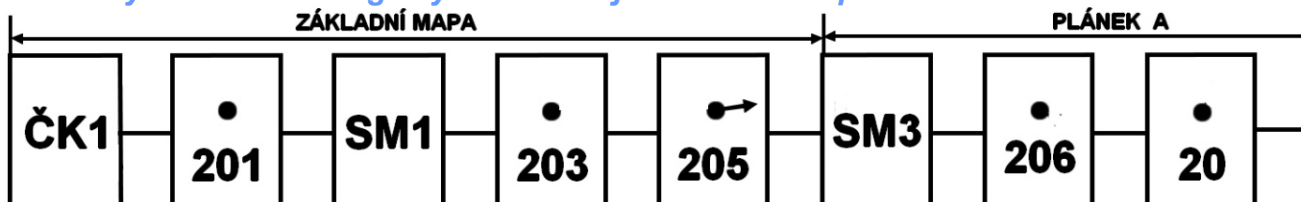

ZIMA 2017

2

ČK - BŘEZINKA

DĚLKA :

ČAS :

Podmínky :

- Z kóty 202 jed' poprvé SM2.
- V kóte 201 jed' vždy

W pkt.201 jedz zawsze ...

Malá písmena v itineráři i mapových podkladech označují pouze začátky a konce slepých map.

Z pkt.202 jedz po raz pierwszy SM2

- Každým bodem projed' vždy rovně. Každý punkt (2 cyfrowy lub alfa) przejedz prosto
- SM3 vždy opust' prvním mapovým výjezdem vpravo. Sm3 zawsze opuśc pierwszy mapowym wyjazdem w prawo

Vložené itineráře :

- Za každou dopravní značkou nebo jed' vždy P. za každým znakiem drogowym ... lub ... jedz zawsze w prawo