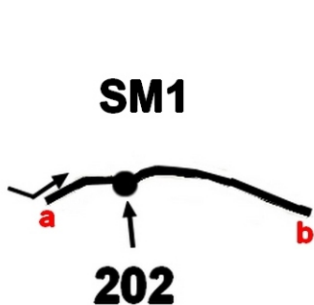

ZIMA 2017

2

ČK - BŘEZINKA

DĚLKA :

ČAS :

Podmínky :

- Z kóty 202 jed' poprvé SM2.
- V kóte 201 jed' vždy

W pkt.201 jedz zawsze ...

Malá písmena v itineráři i mapových podkladech označují pouze začátky a konce slepých map.

Z pkt.202 jedz po raz pierwszy SM2

- Každým bodem projed' vždy rovně. Každý punkt (2 cyfrowy lub alfa) przejedz prosto
- SM3 vždy opust' prvním mapovým výjezdem vpravo. Sm3 zawsze opuśc pierwszy mapowym wyjazdem w prawo

Vložené itineráře :

- Za každou dopravní značkou nebo jed' vždy P. za každým znakiem drogowym ... lub ... jedz zawsze w prawo